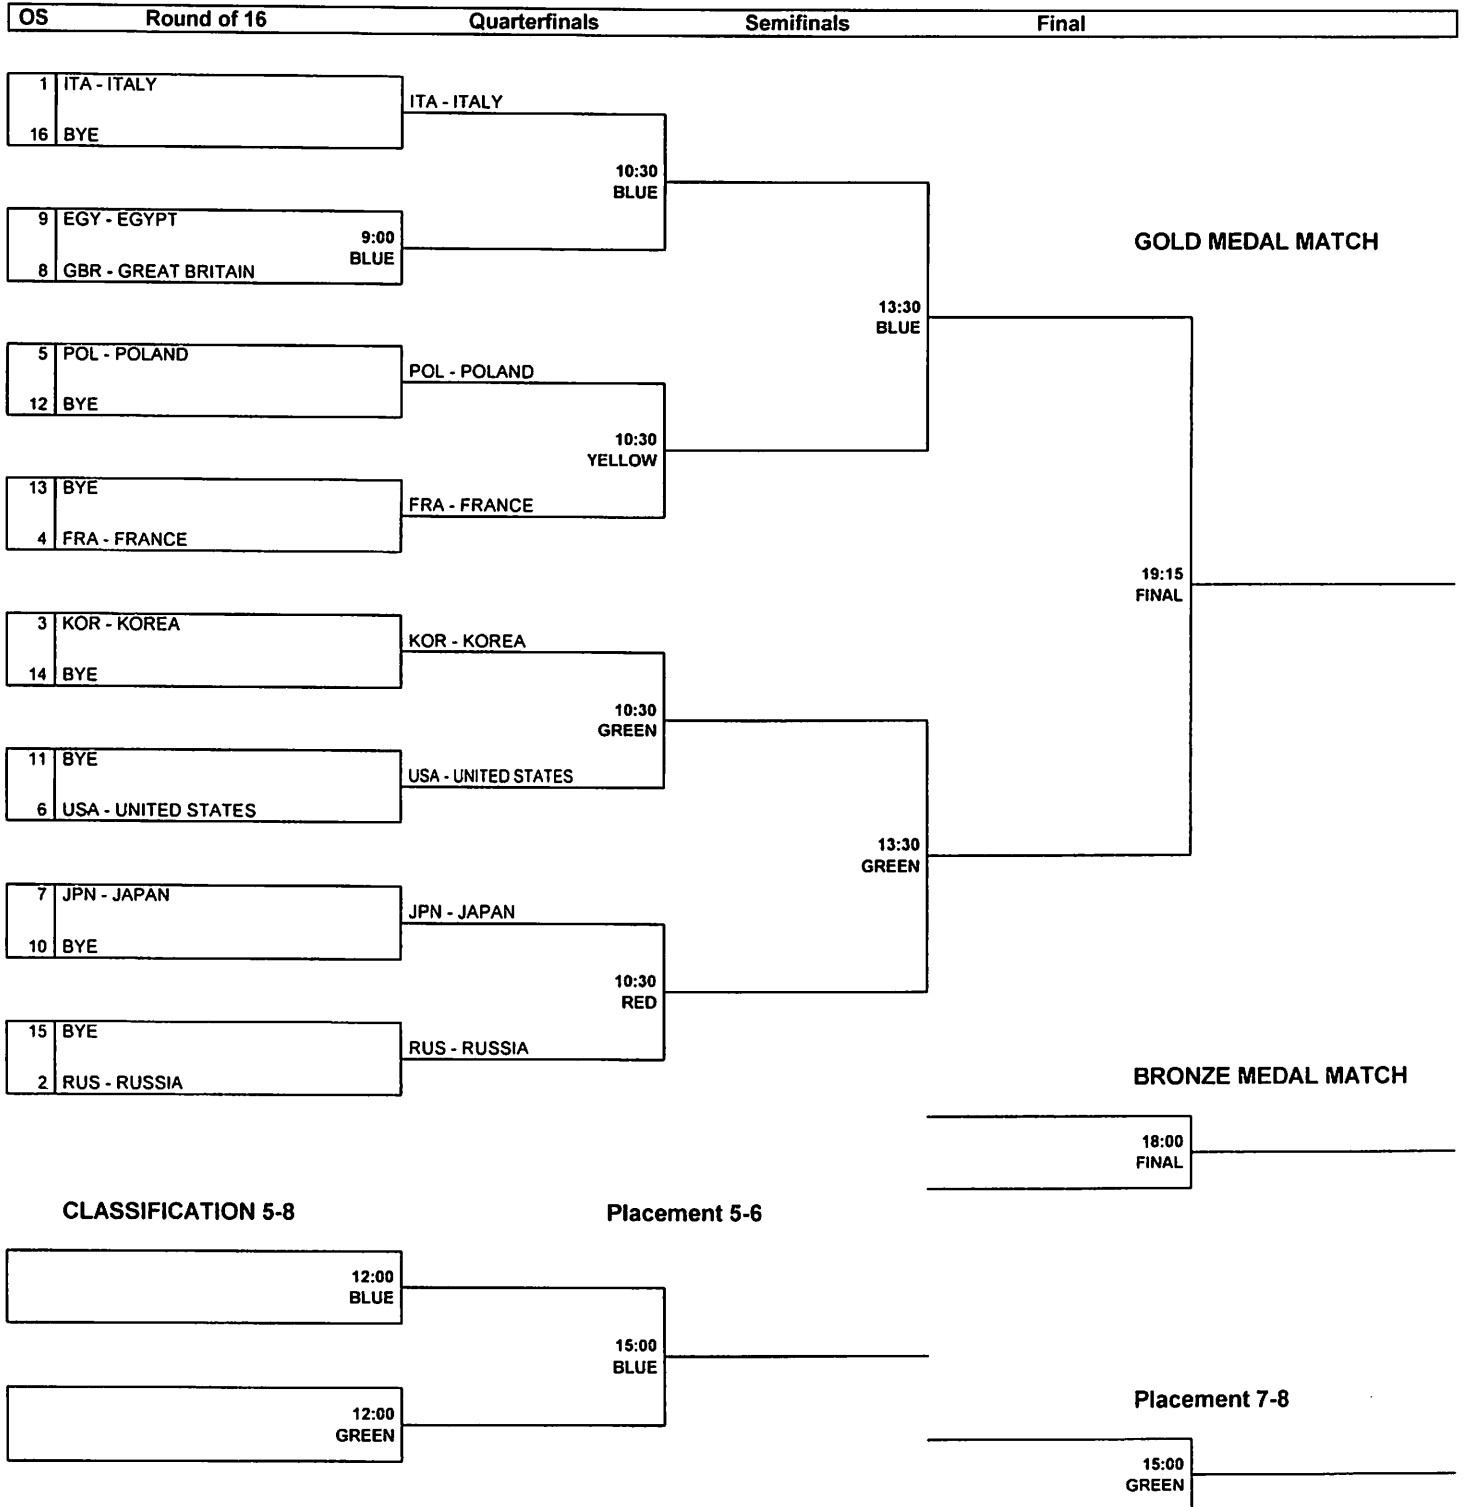

Results Bracket

Tableau des matchs avec résultats

LEGEND
OS Olympic Seeding

ExCeL - South Hall 1
ExCeL - South Hall 1

THU 2 AUG 2012

Fencing
Escrime

Women's Foil Team
Fleuret par équipes - femmes

19:30 ~
18:00 ~

Results Bracket

Tableau des matchs avec résultats

LEGEND
OS Olympic Seeding