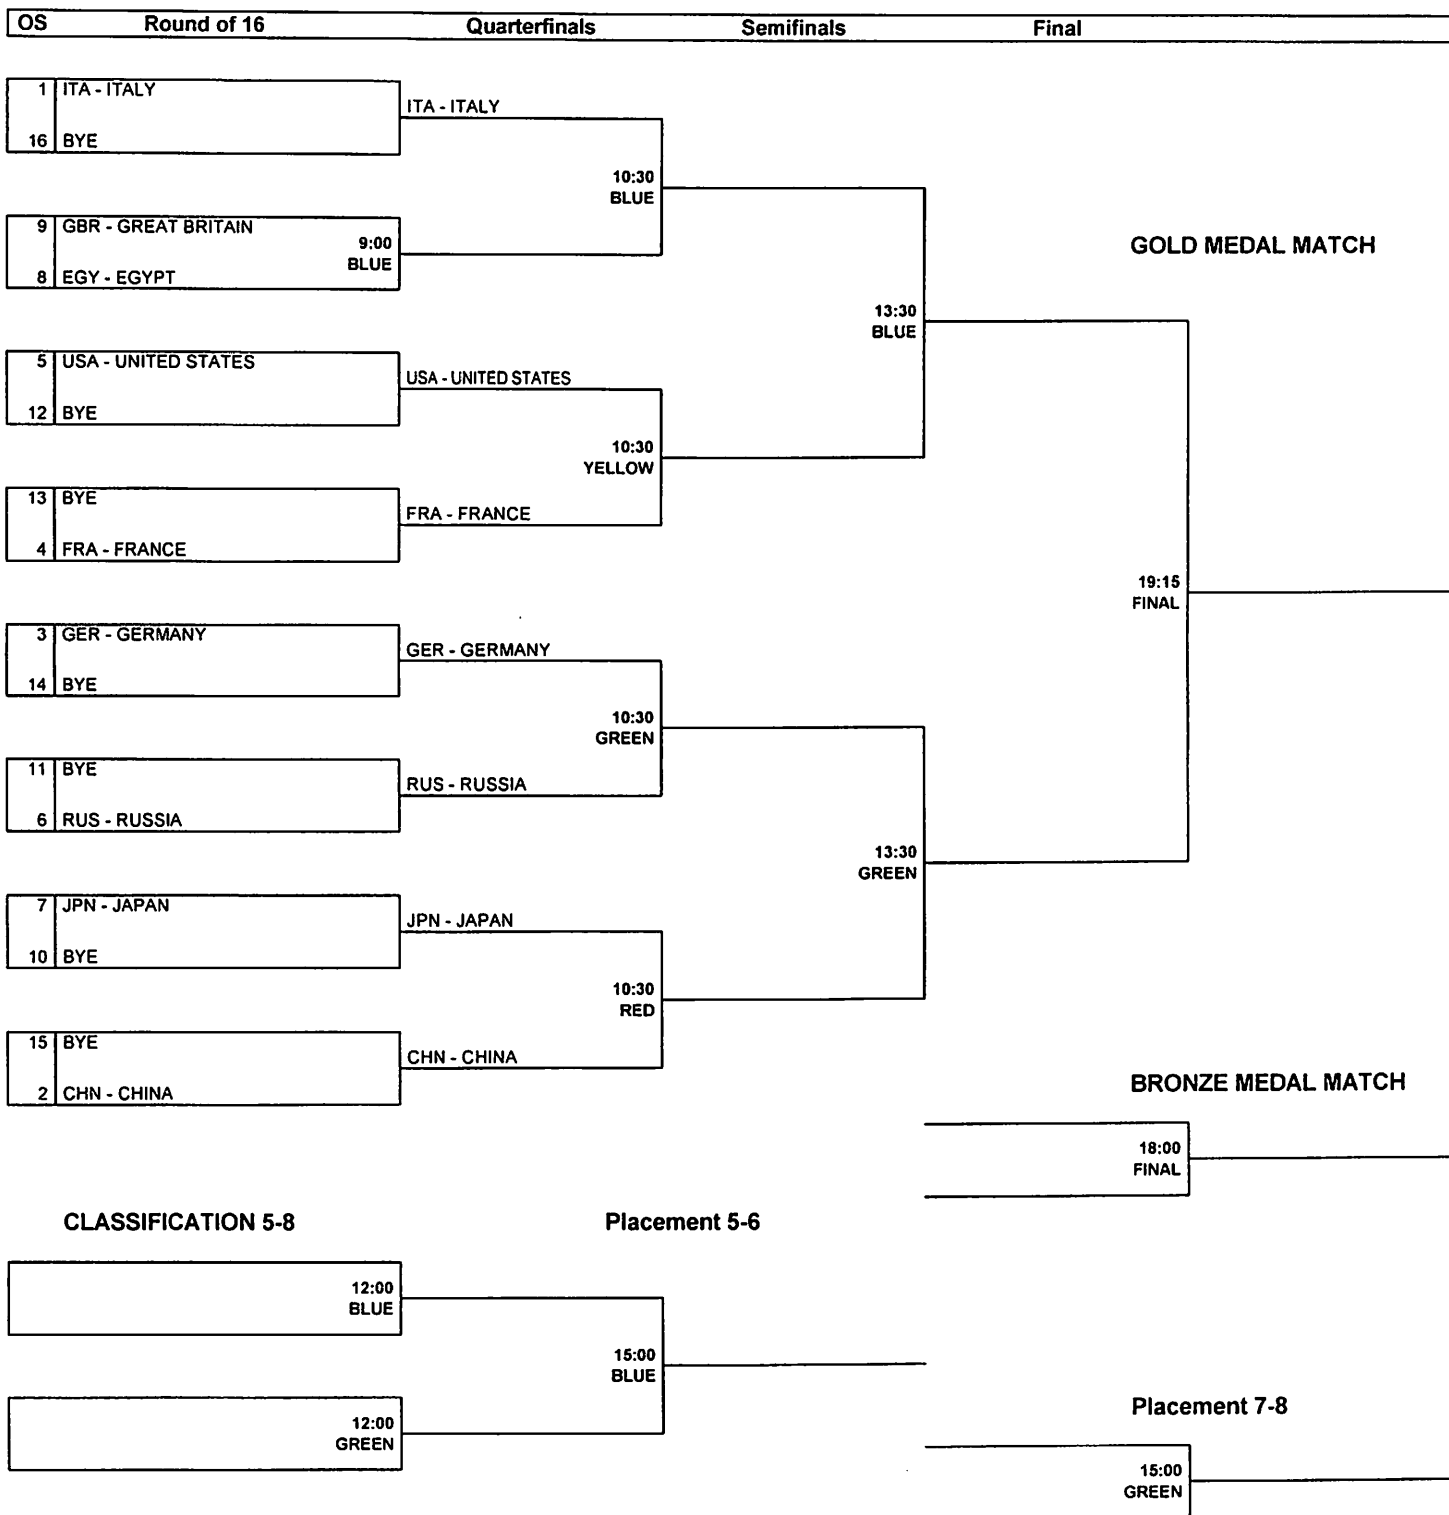

Results Bracket

Tableau des matchs avec résultats

LEGEND
OS Olympic Seeding

ExCeL - South Hall 1
ExCeL - South Hall 1

THU 2 AUG 2012

Fencing
Escrime

Women's Foil Team
Fleuret par équipes - femmes

19:30 ~
18:00 ~

Results Bracket

Tableau des matchs avec résultats

LEGEND
OS Olympic Seeding