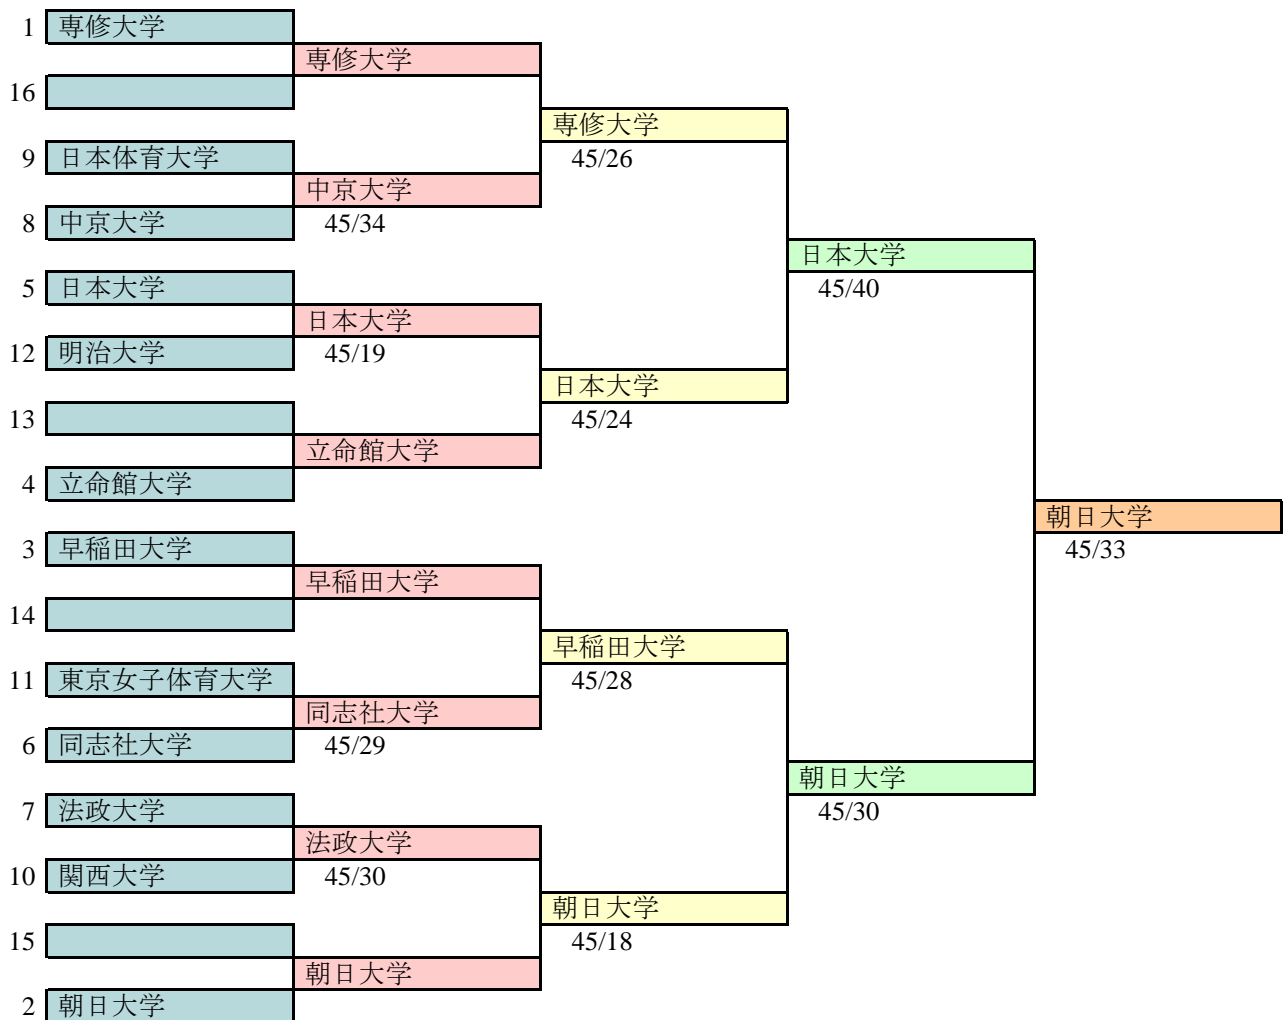

3位決定戦

1	専修大学	
		専修大学
2	中央大学	45/38

第51回全日本大学対抗選手権大会 男子サーブル 2011. 10. 28

ED 16から

1	法政大学			
16	愛知工業大学	45/21	法政大学	
9	日本体育大学		45/11	
8	京都産業大学	45/39	日本体育大学	
5	専修大学		45/30	
12	近畿大学	45/18	専修大学	
13	明治大学		45/42	
4	立命館大学	45/33	立命館大学	
3	中央大学			法政大学
14	学習院大学	45/18		45/38
11	早稲田大学		45/31	
6	同志社大学	45/38	早稲田大学	
7	日本大学		45/33	
10	中京大学	45/34		
15	慶應義塾大学		45/31	
2	朝日大学	45/16	朝日大学	

第51回全日本大学対抗選手権大会
女子サーブル 2011. 10. 28

ED 16から

3位決定戦