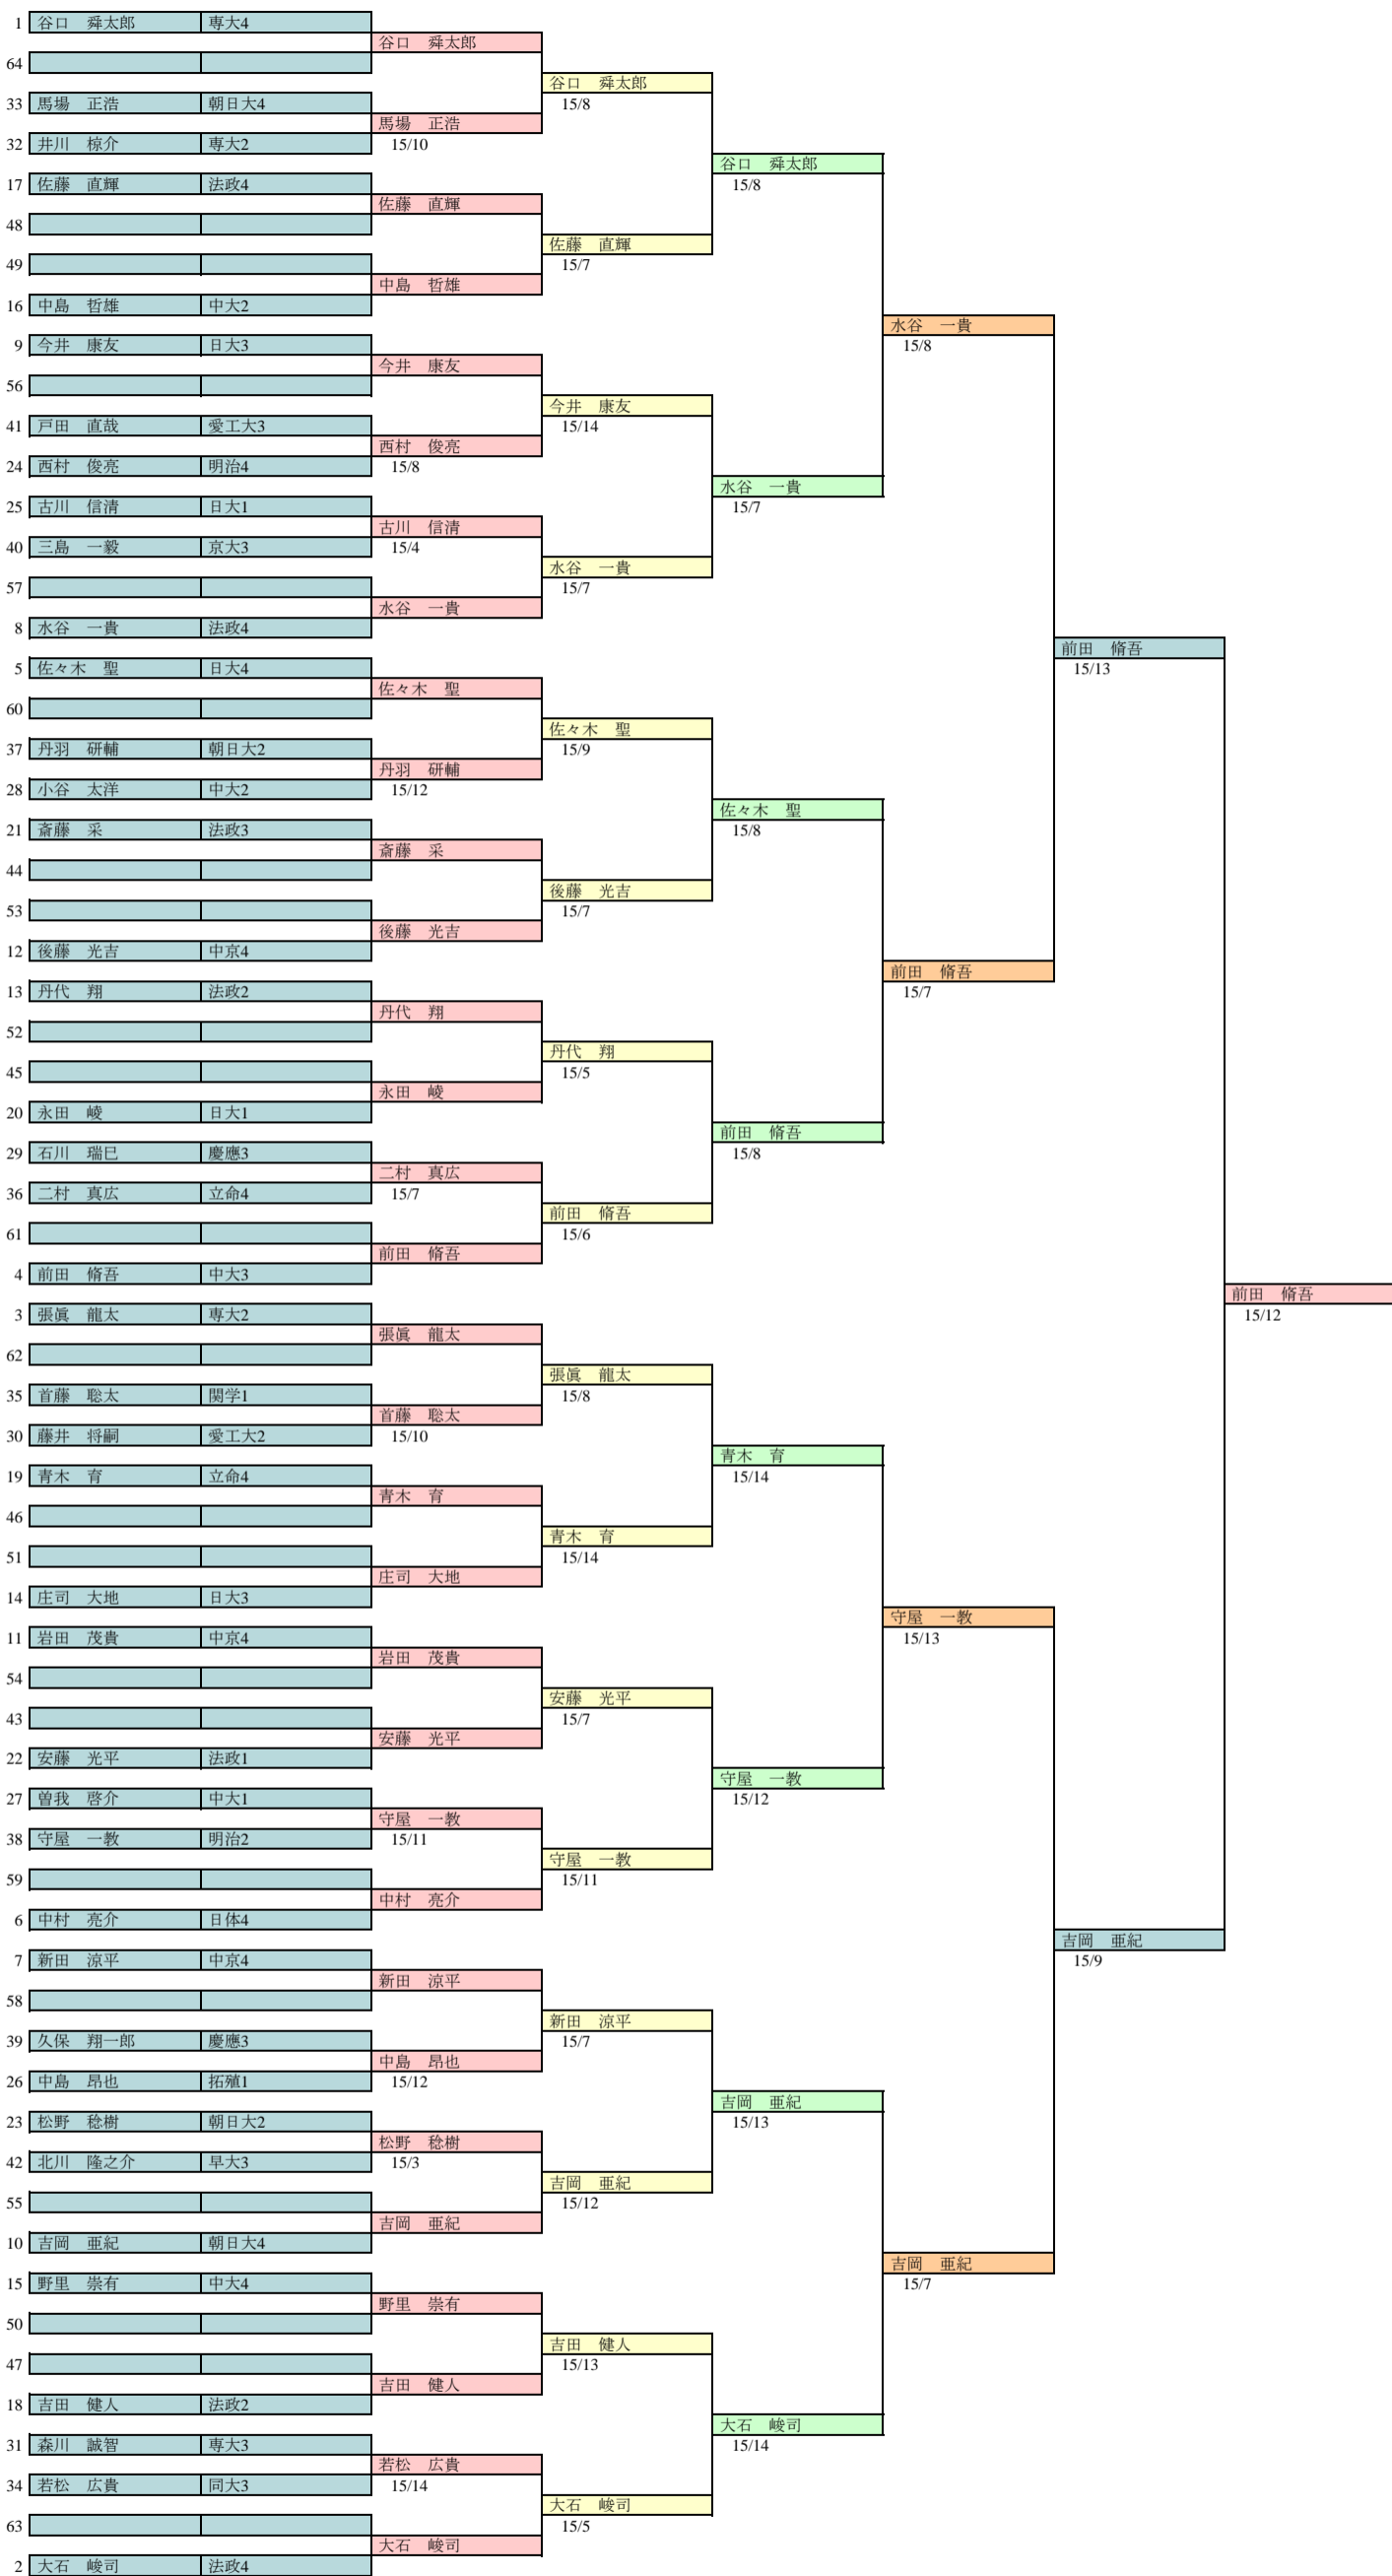

男子サーブル		
順位	氏名	所属
1	前田 脩吾	中大3
2	吉岡 亜紀	朝日大4
3	水谷 一貴	法政4
4	守屋 一教	明治2
5	谷口 舜太郎	専大4
6	佐々木 聖	日大4
6	大石 峻司	法政4
8	青木 育	立命4
9	張眞 龍太	専大2
10	新田 涼平	中京4
11	今井 康友	日大3
12	後藤 光吉	中京4
13	丹代 翔	法政2
14	吉田 健人	法政2
14	佐藤 直輝	法政4
16	安藤 光平	法政1
17	中村 亮介	日体4
18	岩田 茂貴	中京4
19	庄司 大地	日大3
20	野里 崇有	中大4
21	中島 哲雄	中大2
22	永田 峻	日大1
23	斎藤 采	法政3
24	松野 稔樹	朝日大2
25	西村 俊亮	明治4
26	古川 信清	日大1
27	中島 昂也	拓殖1
28	馬場 正浩	朝日大4
29	若松 広貴	同大3
30	首藤 聡太	関学1
31	丹羽 研輔	朝日大2
31	二村 真広	立命4
33	曾我 啓介	中大1
34	小谷 太洋	中大2
35	石川 瑞巳	慶應3
36	藤井 将嗣	愛工大2
37	森川 誠智	専大3
38	井川 椋介	専大2
39	久保 翔一郎	慶應3
40	三島 一毅	京大3
41	戸田 直哉	愛工大3
42	北川 隆之介	早大3
43	伊藤 誠也	朝日大4
44	後藤 郁弥	専大1
44	森 道隆	慶應4
46	土屋 良真	日体1
47	鈴木 一平	日体1
48	高橋 和樹	京産4
49	藤田 大貴	関学2
50	須田 克徳	明治4
50	川浪 光輝	朝日大1
52	江里 鉄平	日大2
53	青木 舜士	京産3
54	新井 健人	学習院4
55	向井 達也	近大2
56	樺沢 皓介	早大4
57	西村 拓也	同大1
58	小川 修平	近大4
59	田中 宏和	近大3
60	猪野 泰暉	関学1

男子フルーレ個人 ED 64から

3位決定戦

1	東 純平	法政4	土屋 勇介
2	土屋 勇介	専大4	15/13

女子フルーレ個人 ED 64から

3位決定戦

1	中野 早織	日大4	平石 典子
2	平石 典子	早大4	14/11

男子エベ個人 ED 64から

3位決定戦

3位決定戦

1	田村 須美礼	早大4	田村 須美礼
2	堀川 こず恵	日体2	15/14

男子サーブル個人 ED 64から

3位決定戦

女子サーブル個人 ED 32から

1	田村 紀佳 朝日大3	田村 紀佳 朝日大3	
32	木村 穂乃 法政2	15/0	
17	越野 沙織 中京1		田村 紀佳 朝日大3
16	佐藤 葵 東女1	15/6	15/6
9	上野 恵梨子 日体4		田村 紀佳 朝日大3
24	安富 結 早大2	15/3	15/13
25	三好 茉莉子 日大2		上野 恵梨子 日体4
8	佐藤 和美 朝日3	15/9	15/10
5	小栗 奈津美 朝日大		三好 茉莉子 日大2
28	櫻井 美玖 同大4	15/6	小栗 奈津美 朝日大
21	栗崎 由香里 日体4		15/9
12	小田切 朱音 日大4	15/11	15/6
13	石田 佳子 中京3		小栗 奈津美 朝日大
20	和田 満里奈 朝日大	15/14	15/11
29	浦野 夏菜 関大1		石田 佳子 中京3
4	真所 美莉 早大3	15/12	15/11
3	竹田 悠里 専大4		真所 美莉 早大3
30	高橋 佳那 関大3	15/0	
19	榎本 由衣 朝日2		田村 紀佳 朝日大3
14	徳井 晴純 中京2	15/12	15/6
11	百崎 千裕 専大2		
22	ハンター麻耶 同大1	15/3	竹田 悠里 専大4
27	川島 瑞月 関学1		15/4
6	小田 芽維 専大4	15/8	徳井 晴純 中京2
7	新田 優衣 専大3		竹田 悠里 専大4
26	藤山 尚恵 同大2	15/9	15/14
23	佐々木 愛友 立命4		15/14
10	福本 かな 日大3	15/10	百崎 千裕 専大2
15	佐々木 優 早大4		15/10
18	池浦 佳奈 立命3	15/12	小田 芽維 専大4
31	今野 優真 東女1		15/8
2	弘瀬 智子 早大4	15/0	新田 優衣 専大3
			福本 かな 日大3
			15/6
			竹田 悠里 専大4
			15/7
			福本 かな 日大3
			15/13
			佐々木 優 早大4
			15/12
			弘瀬 智子 早大4