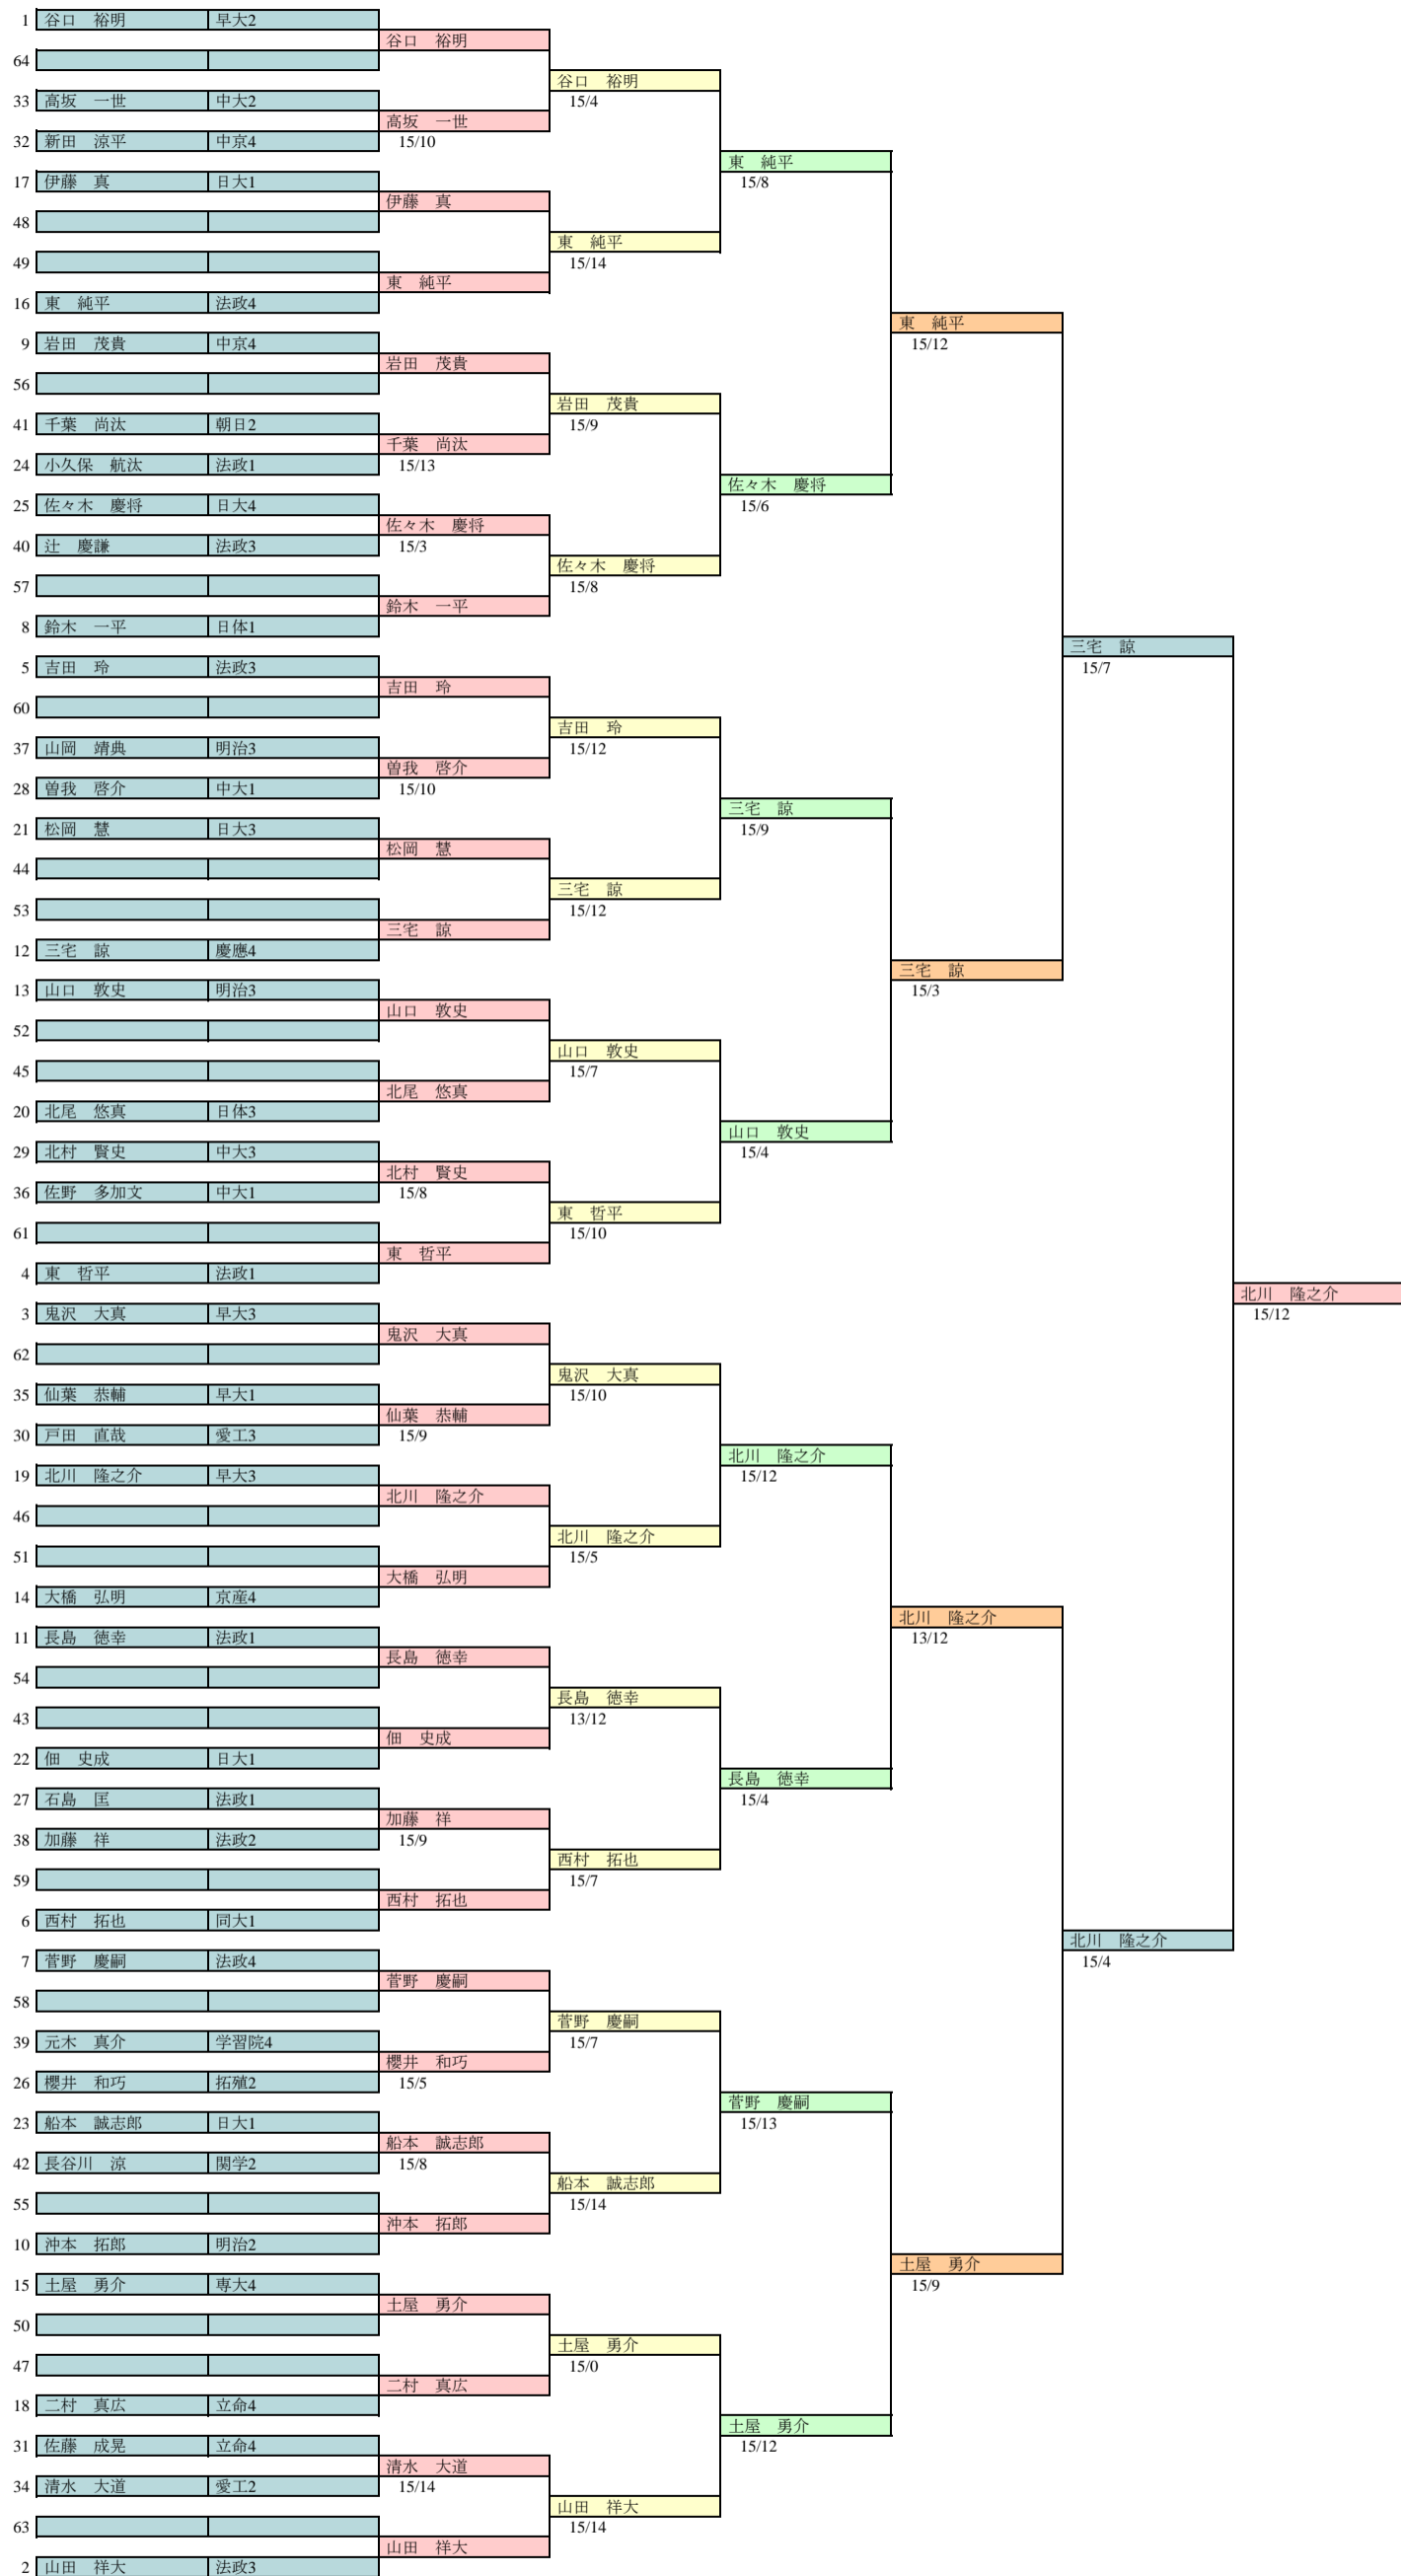

男子フルーレ個人 ED 64から

3位決定戦

1	東 純平	法政4	土屋 勇介
2	土屋 勇介	専大4	15/13