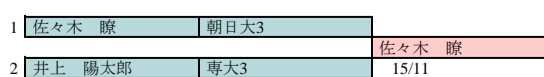

男子フルーレ個人 ED 64から

3位決定戦

1	東 純平	法政4	土屋 勇介
2	土屋 勇介	専大4	15/13

女子フルーレ個人 ED 64から

3位決定戦

1	中野 早織	日大4	平石 典子
2	平石 典子	早大4	14/11

男子エベ個人 ED 64から

3位決定戦