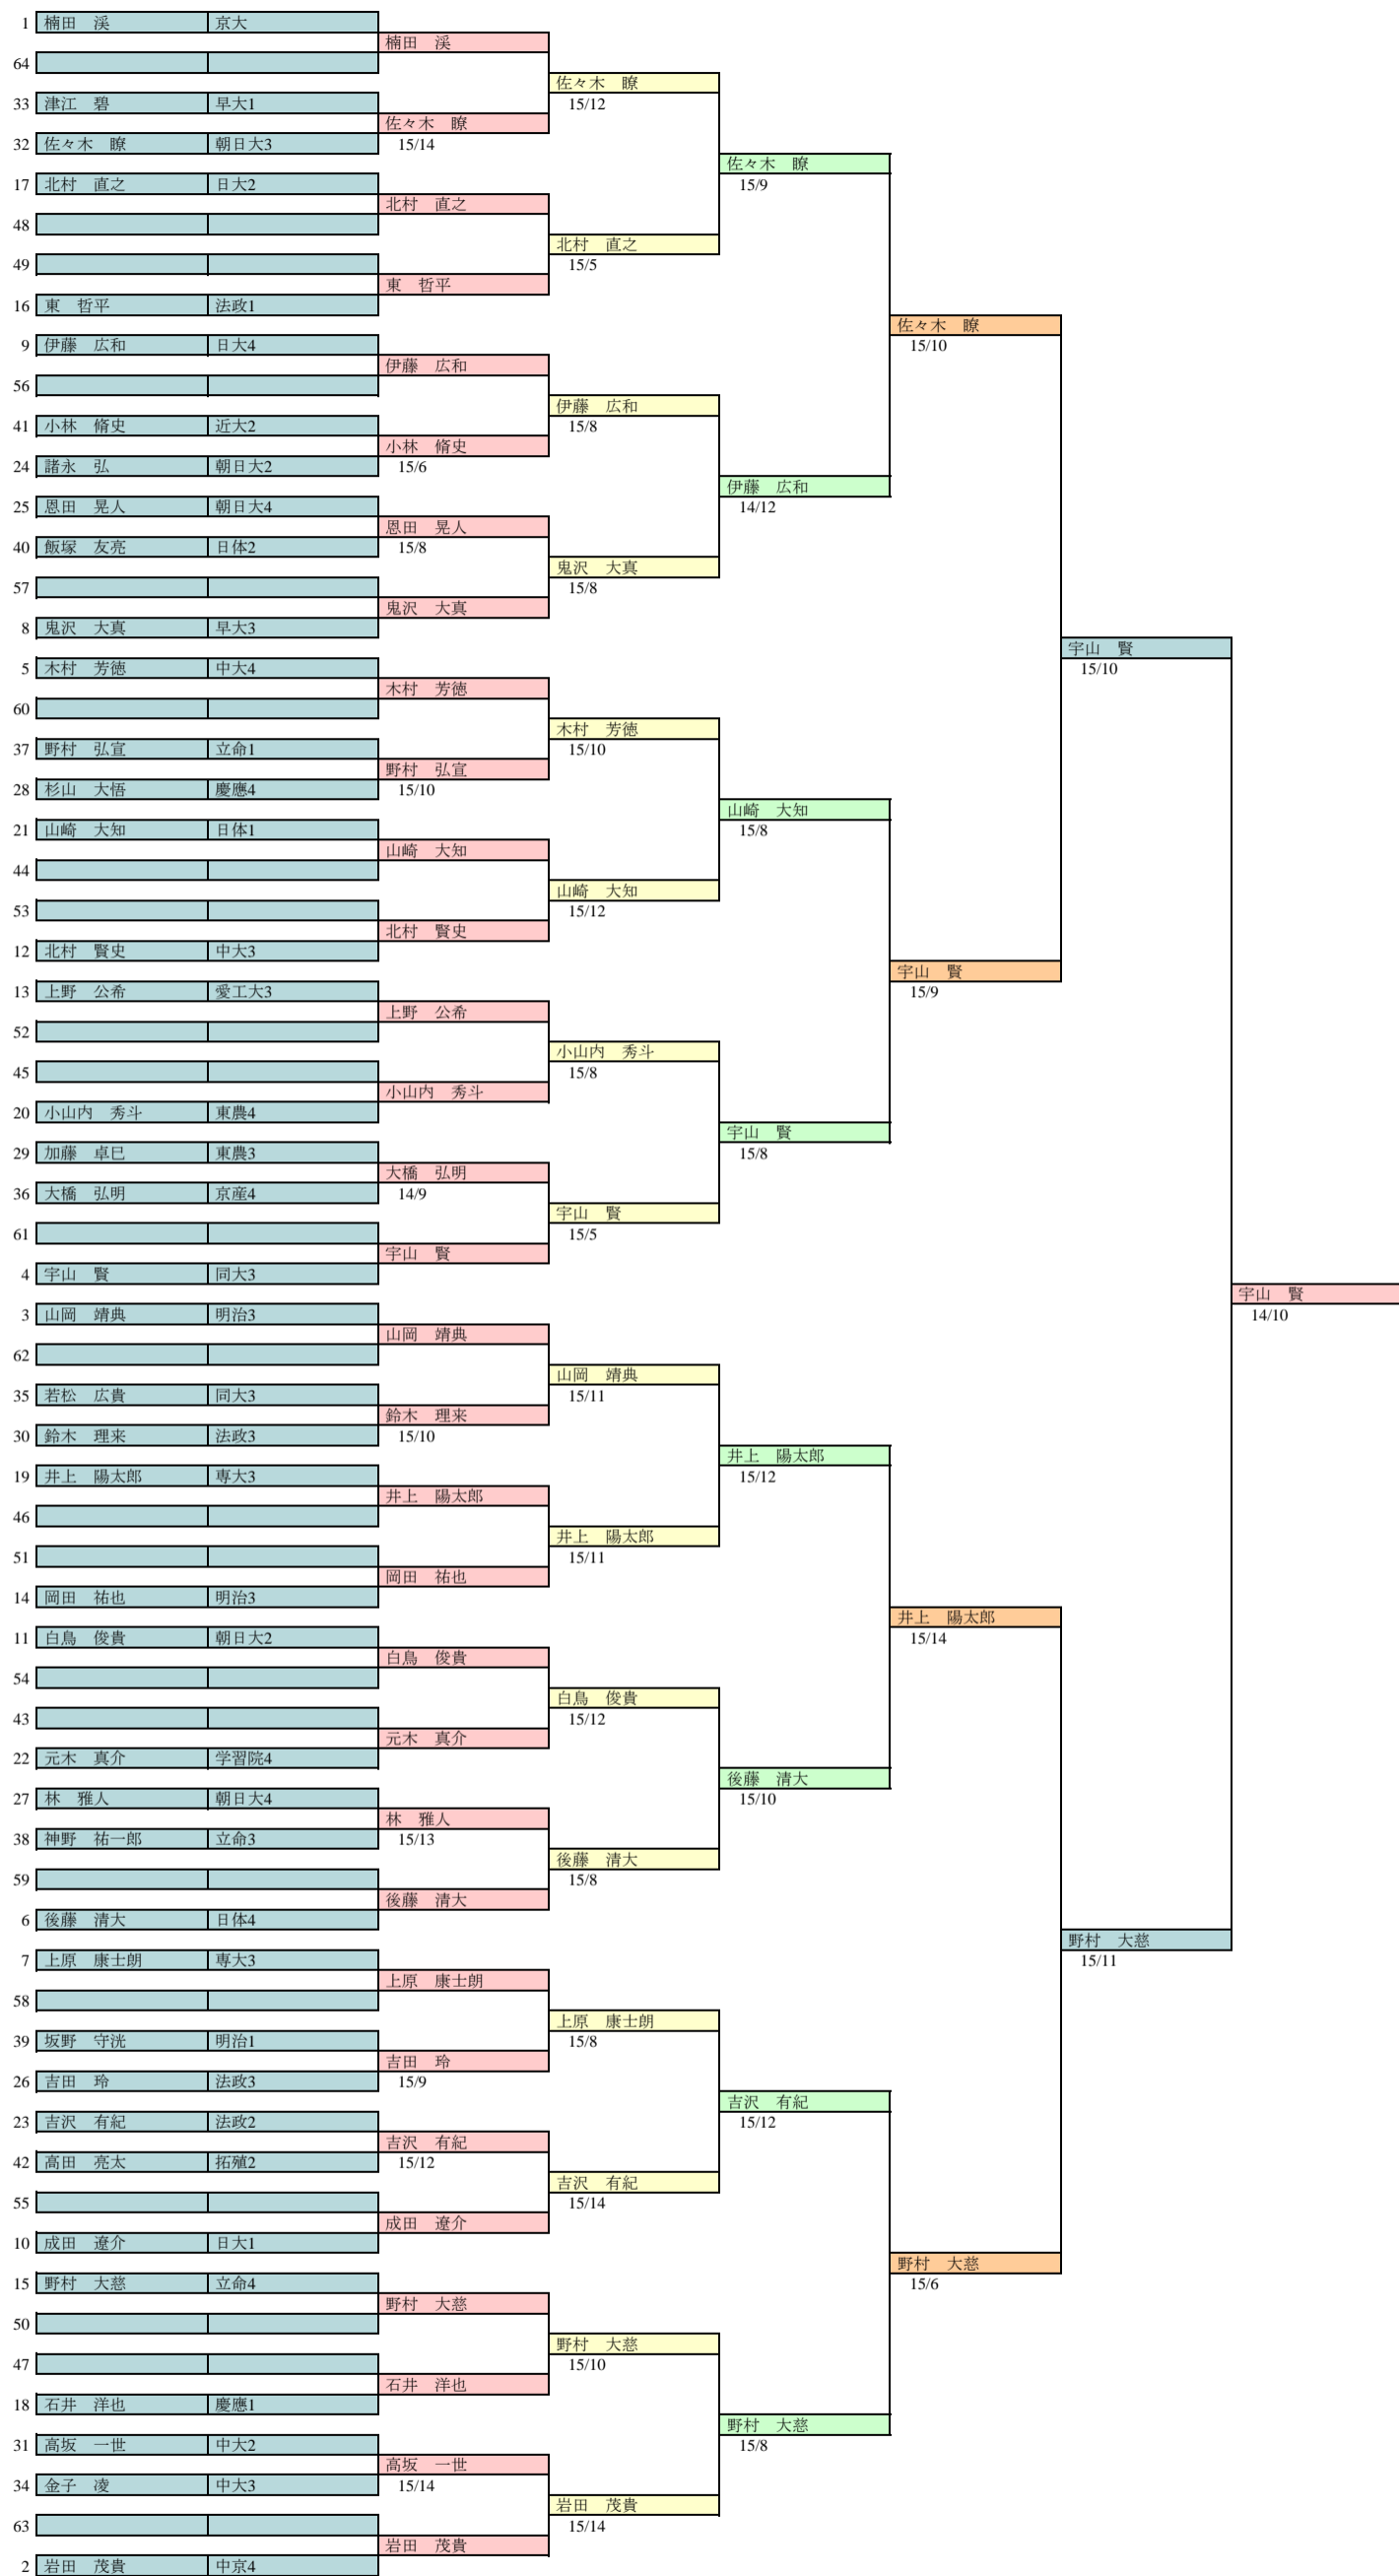

男子サーブル		
順位	氏名	所属
1	前田 脩吾	中大3
2	吉岡 亜紀	朝日大4
3	水谷 一貴	法政4
4	守屋 一教	明治2
5	谷口 舜太郎	専大4
6	佐々木 聖	日大4
6	大石 峻司	法政4
8	青木 育	立命4
9	張眞 龍太	専大2
10	新田 涼平	中京4
11	今井 康友	日大3
12	後藤 光吉	中京4
13	丹代 翔	法政2
14	吉田 健人	法政2
14	佐藤 直輝	法政4
16	安藤 光平	法政1
17	中村 亮介	日体4
18	岩田 茂貴	中京4
19	庄司 大地	日大3
20	野里 崇有	中大4
21	中島 哲雄	中大2
22	永田 峻	日大1
23	斎藤 采	法政3
24	松野 稔樹	朝日大2
25	西村 俊亮	明治4
26	古川 信清	日大1
27	中島 昂也	拓殖1
28	馬場 正浩	朝日大4
29	若松 広貴	同大3
30	首藤 聡太	関学1
31	丹羽 研輔	朝日大2
31	二村 真広	立命4
33	曾我 啓介	中大1
34	小谷 太洋	中大2
35	石川 瑞巳	慶應3
36	藤井 将嗣	愛工大2
37	森川 誠智	専大3
38	井川 椋介	専大2
39	久保 翔一郎	慶應3
40	三島 一毅	京大3
41	戸田 直哉	愛工大3
42	北川 隆之介	早大3
43	伊藤 誠也	朝日大4
44	後藤 郁弥	専大1
44	森 道隆	慶應4
46	土屋 良真	日体1
47	鈴木 一平	日体1
48	高橋 和樹	京産4
49	藤田 大貴	関学2
50	須田 克徳	明治4
50	川浪 光輝	朝日大1
52	江里 鉄平	日大2
53	青木 舜士	京産3
54	新井 健人	学習院4
55	向井 達也	近大2
56	樺沢 皓介	早大4
57	西村 拓也	同大1
58	小川 修平	近大4
59	田中 宏和	近大3
60	猪野 泰暉	関学1

男子フルーレ個人 ED 64から

3位決定戦

1	東 純平	法政4	土屋 勇介
2	土屋 勇介	専大4	15/13

女子フルーレ個人 ED 64から

3位決定戦

1	中野 早織	日大4	平石 典子
2	平石 典子	早大4	14/11

男子エベ個人 ED 64から

3位決定戦

3位決定戦

1	田村 須美礼	早大4	田村 須美礼
2	堀川 こず恵	日体2	15/14

男子サーブル個人 ED 64から

3位決定戦

女子サーブル個人 ED 32から

1	田村 紀佳 朝日大3	田村 紀佳 朝日大3	
32	木村 穂乃 法政2	15/0	
17	越野 沙織 中京1		田村 紀佳 朝日大3
16	佐藤 葵 東女1	15/6	15/6
9	上野 恵梨子 日体4		田村 紀佳 朝日大3
24	安富 結 早大2	15/3	15/13
25	三好 茉莉子 日大2		上野 恵梨子 日体4
8	佐藤 和美 朝日3	15/9	15/10
5	小栗 奈津美 朝日大		三好 茉莉子 日大2
28	櫻井 美玖 同大4	15/6	小栗 奈津美 朝日大
21	栗崎 由香里 日体4		15/9
12	小田切 朱音 日大4	15/11	15/6
13	石田 佳子 中京3		小栗 奈津美 朝日大
20	和田 満里奈 朝日大	15/14	15/11
29	浦野 夏菜 関大1		石田 佳子 中京3
4	真所 美莉 早大3	15/12	15/11
3	竹田 悠里 専大4		真所 美莉 早大3
30	高橋 佳那 関大3	15/0	
19	榎本 由衣 朝日2		田村 紀佳 朝日大3
14	徳井 晴純 中京2	15/12	15/6
11	百崎 千裕 専大2		
22	ハンター麻耶 同大1	15/3	竹田 悠里 専大4
27	川島 瑞月 関学1		15/4
6	小田 芽維 専大4	15/8	徳井 晴純 中京2
7	新田 優衣 専大3		竹田 悠里 専大4
26	藤山 尚恵 同大2	15/9	15/14
23	佐々木 愛友 立命4		15/14
10	福本 かな 日大3	15/10	百崎 千裕 専大2
15	佐々木 優 早大4		15/10
18	池浦 佳奈 立命3	15/12	小田 芽維 専大4
31	今野 優真 東女1		15/8
2	弘瀬 智子 早大4	15/0	新田 優衣 専大3
			福本 かな 日大3
			15/6
			竹田 悠里 専大4
			15/7
			福本 かな 日大3
			15/13
			佐々木 優 早大4
			15/12
			弘瀬 智子 早大4