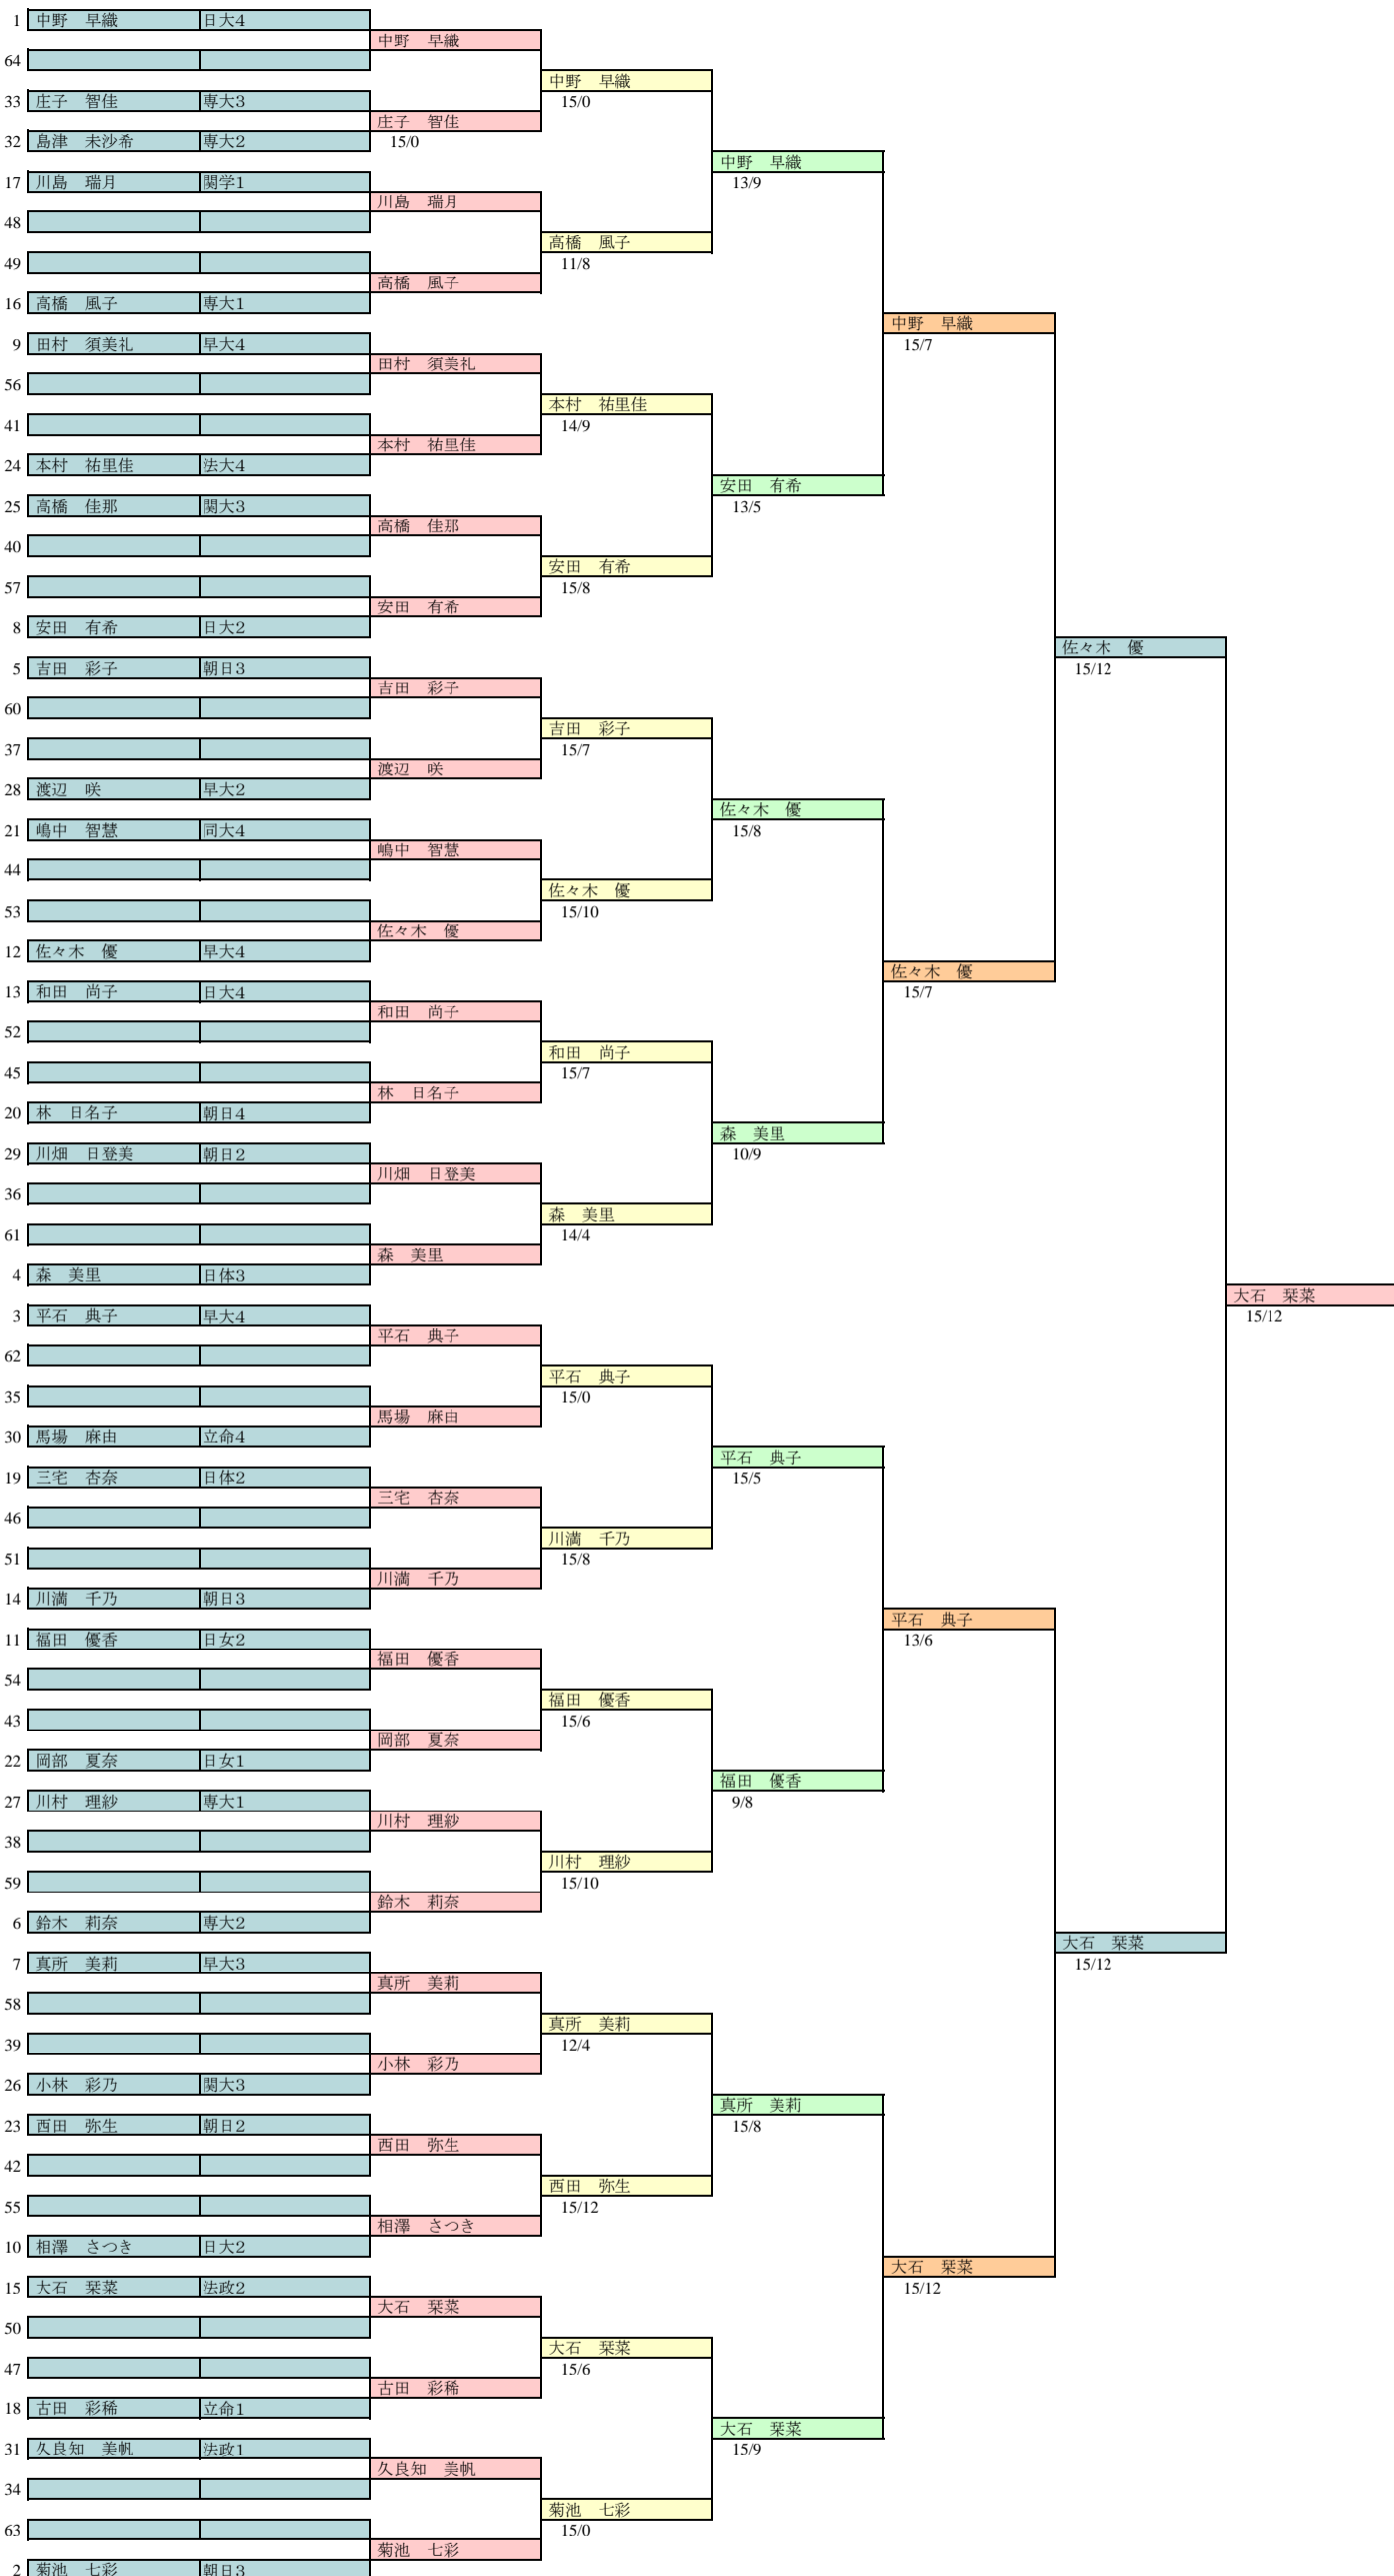

男子エペ		
順位	氏名	所属
1	宇山 賢	同大3
2	野村 大慈	立命4
3	佐々木 瞭	朝日大3
4	井上 陽太郎	専大3
5	後藤 清大	日体4
6	伊藤 広和	日大4
7	山崎 大知	日体1
8	吉沢 有紀	法政2
9	岩田 茂貴	中京4
10	山岡 靖典	明治3
11	木村 芳徳	中大4
12	上原 康士朗	専大3
13	鬼沢 大真	早大3
14	白鳥 俊貴	朝日大2
15	北村 直之	日大2
16	小山内 秀斗	東農4
17	楠田 溪	京大
18	成田 遼介	日大1
19	北村 賢史	中大3
20	上野 公希	愛工大3
21	岡田 祐也	明治3
22	東 哲平	法政1
23	石井 洋也	慶應1
24	元木 真介	学習院4
25	恩田 晃人	朝日大4
25	吉田 玲	法政3
27	林 雅人	朝日大4
28	鈴木 理来	法政3
29	高坂 一世	中大2
30	大橋 弘明	京産4
31	野村 弘宣	立命1
32	小林 脩史	近大2
33	諸永 弘	朝日大2
34	杉山 大悟	慶應4
35	加藤 卓巳	東農3
36	津江 碧	早大1
37	金子 凌	中大3
38	若松 広貴	同大3
39	神野 祐一郎	立命3
40	坂野 守洸	明治1
41	飯塚 友亮	日体2
42	高田 亮太	拓殖2
43	青木 育	立命3
43	野口 侑嗣	立命4
45	菊川 俊一郎	東農1
46	杉山 良徳	京産2
47	矢野 征哉	日体1
48	江川 元基	拓殖1
49	二宮 司	愛工大3
50	加藤 祥	法政2
51	中村 達樹	東農4
52	佐藤 秀貴	朝日大1
53	佐藤 成晃	立命4
54	吉鷹 洋一	西南大2
55	長澤 優	学習院4
56	宮内 悠考	京大
56	佐野 多加文	中大1
58	藤本 桂輔	拓殖4
59	川村 健史	慶應1

男子サーブル		
順位	氏名	所属
1	前田 脩吾	中大3
2	吉岡 亜紀	朝日大4
3	水谷 一貴	法政4
4	守屋 一教	明治2
5	谷口 舜太郎	専大4
6	佐々木 聖	日大4
6	大石 峻司	法政4
8	青木 育	立命4
9	張眞 龍太	専大2
10	新田 涼平	中京4
11	今井 康友	日大3
12	後藤 光吉	中京4
13	丹代 翔	法政2
14	吉田 健人	法政2
14	佐藤 直輝	法政4
16	安藤 光平	法政1
17	中村 亮介	日体4
18	岩田 茂貴	中京4
19	庄司 大地	日大3
20	野里 崇有	中大4
21	中島 哲雄	中大2
22	永田 峻	日大1
23	斎藤 采	法政3
24	松野 稔樹	朝日大2
25	西村 俊亮	明治4
26	古川 信清	日大1
27	中島 昂也	拓殖1
28	馬場 正浩	朝日大4
29	若松 広貴	同大3
30	首藤 聡太	関学1
31	丹羽 研輔	朝日大2
31	二村 真広	立命4
33	曾我 啓介	中大1
34	小谷 太洋	中大2
35	石川 瑞巳	慶應3
36	藤井 将嗣	愛工大2
37	森川 誠智	専大3
38	井川 椋介	専大2
39	久保 翔一郎	慶應3
40	三島 一毅	京大3
41	戸田 直哉	愛工大3
42	北川 隆之介	早大3
43	伊藤 誠也	朝日大4
44	後藤 郁弥	専大1
44	森 道隆	慶應4
46	土屋 良真	日体1
47	鈴木 一平	日体1
48	高橋 和樹	京産4
49	藤田 大貴	関学2
50	須田 克徳	明治4
50	川浪 光輝	朝日大1
52	江里 鉄平	日大2
53	青木 舜士	京産3
54	新井 健人	学習院4
55	向井 達也	近大2
56	樺沢 皓介	早大4
57	西村 拓也	同大1
58	小川 修平	近大4
59	田中 宏和	近大3
60	猪野 泰暉	関学1

男子フルーレ個人 ED 64から

3位決定戦

1	東 純平	法政4	土屋 勇介
2	土屋 勇介	専大4	15/13

女子フルーレ個人 ED 64から

3位決定戦

1	中野 早織	日大4	平石 典子
2	平石 典子	早大4	14/11

男子エベ個人 ED 64から

3位決定戦