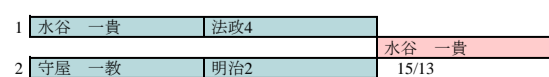

女子エペ個人 ED 32から

1	田村 須美礼	早大4	田村 須美礼		
32				田村 須美礼	
17	永田 亜紀奈	日体4	永田 亜紀奈	15/12	
16	十河 渚	日大4	15/9		田村 須美礼
9	宮田 陽佳	朝日3			14/13
24	折戸 恵利香	朝日3	折戸 恵利香	15/13	
25	森 彩恵	専大2	森 彩恵	15/5	
8	岡田 真季	朝日4	15/12		
5	横井 七恵	日大1	横井 七恵		森岡 美帆
28	菊池 有紗	関学2	15/9		15/13
21	藤山 尚恵	同大2		横井 七恵	
12	佐藤 茜	立教3	10/5	5/4	
13	林 真央	朝日3			森岡 美帆
20	森岡 美帆	東女4	15/10		15/10
29	森 光加	専大3		森岡 美帆	
4	平元 晴菜	日女3	15/13	15/13	
3	木下 天	明治2			
30			木下 天		大橋 里衣
19	山根 司	早大1		堀川 こず恵	15/13
14	堀川 こず恵	日体2	堀川 こず恵	15/14	
11	雑賀 由起	朝日1			堀川 こず恵
22	矢ヶ部 まなみ	東女3	矢ヶ部 まなみ	15/10	15/7
27	真下 亜希子	明治4		矢ヶ部 まなみ	
6	渡辺 優香	関学1	真下 亜希子	9/8	
7	山田 あゆみ	日大2	山田 あゆみ		大橋 里衣
26	安江 裕衣	関大3	15/8		15/11
23	日下 夕佳	東農2		中野 紗希	
10	中野 紗希	朝日1	中野 紗希	15/13	
15	木村 友香理	立命3			大橋 里衣
18	本村 祐里佳	法政4	15/11	15/8	9/7
31				大橋 里衣	
2	大橋 里衣	同大4	大橋 里衣	15/13	

3位決定戦

1	田村 須美礼	早大4	田村 須美礼
2	堀川 こず恵	日体2	15/14

男子サーブル個人 ED 64から

3位決定戦

女子サーブル個人 ED 32から

1	田村 紀佳 朝日大3	田村 紀佳 朝日大3	
32	木村 穂乃 法政2	15/0	
17	越野 沙織 中京1		田村 紀佳 朝日大3
16	佐藤 葵 東女1	15/6	15/6
9	上野 恵梨子 日体4		田村 紀佳 朝日大3
24	安富 結 早大2	15/3	15/13
25	三好 茉莉子 日大2		上野 恵梨子 日体4
8	佐藤 和美 朝日3	15/9	15/10
5	小栗 奈津美 朝日大		三好 茉莉子 日大2
28	櫻井 美玖 同大4	15/6	小栗 奈津美 朝日大
21	栗崎 由香里 日体4		15/9
12	小田切 朱音 日大4	15/11	15/6
13	石田 佳子 中京3		小栗 奈津美 朝日大
20	和田 満里奈 朝日大	15/14	15/11
29	浦野 夏菜 関大1		石田 佳子 中京3
4	真所 美莉 早大3	15/12	15/11
3	竹田 悠里 専大4		真所 美莉 早大3
30	高橋 佳那 関大3	15/0	
19	榎本 由衣 朝日2		田村 紀佳 朝日大3
14	徳井 晴純 中京2	15/12	15/6
11	百崎 千裕 専大2		
22	ハンター麻耶 同大1	15/3	竹田 悠里 専大4
27	川島 瑞月 関学1		15/4
6	小田 芽維 専大4	15/8	徳井 晴純 中京2
7	新田 優衣 専大3		竹田 悠里 専大4
26	藤山 尚恵 同大2	15/9	15/14
23	佐々木 愛友 立命4		15/14
10	福本 かな 日大3	15/10	百崎 千裕 専大2
15	佐々木 優 早大4		15/10
18	池浦 佳奈 立命3	15/12	小田 芽維 専大4
31	今野 優真 東女1		15/8
2	弘瀬 智子 早大4	15/0	新田 優衣 専大3
			福本 かな 日大3
			15/6
			竹田 悠里 専大4
			15/7
			福本 かな 日大3
			15/13
			佐々木 優 早大4
			15/12
			弘瀬 智子 早大4