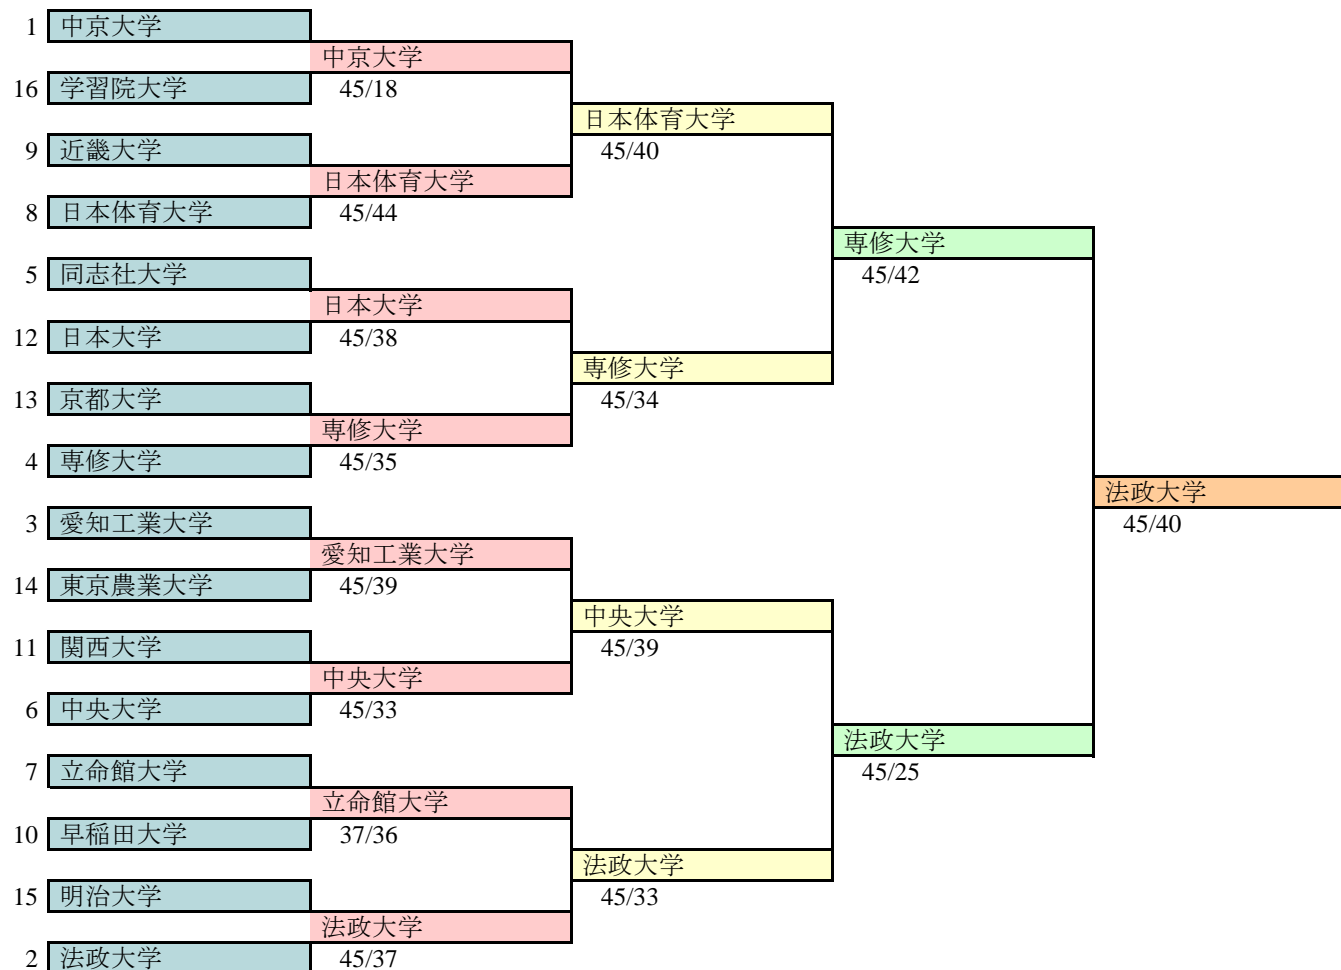

## 第52回全日本大学対抗選手権大会結果

期日：2012年11月9日(金)～11日(日)

会場：大山崎町体育館

男子フルーレ団体		男子エペ団体		男子サーブル団体	
優勝	法政大学	優勝	法政大学	優勝	中央大学
2位	日本大学	2位	専修大学	2位	法政大学
3位	中央大学	3位	中央大学	3位	朝日大学
4位	明治大学	4位	日本体育大学	4位	専修大学
女子フルーレ団体		女子エペ団体		女子サーブル団体	
優勝	日本大学	優勝	日本体育大学	優勝	朝日大学
2位	早稲田大学	2位	早稲田大学	2位	早稲田大学
3位	法政大学	3位	法政大学	3位	日本大学
4位	専修大学	4位	朝日大学	4位	日本体育大学

男子フルーレ団体 ED 16から

3位決定戦

男子エペ団体 ED 16から

3位決定戦

男子サーブル団体 ED 16から

3位決定戦

女子サーブル ED 16から

3位決定戦