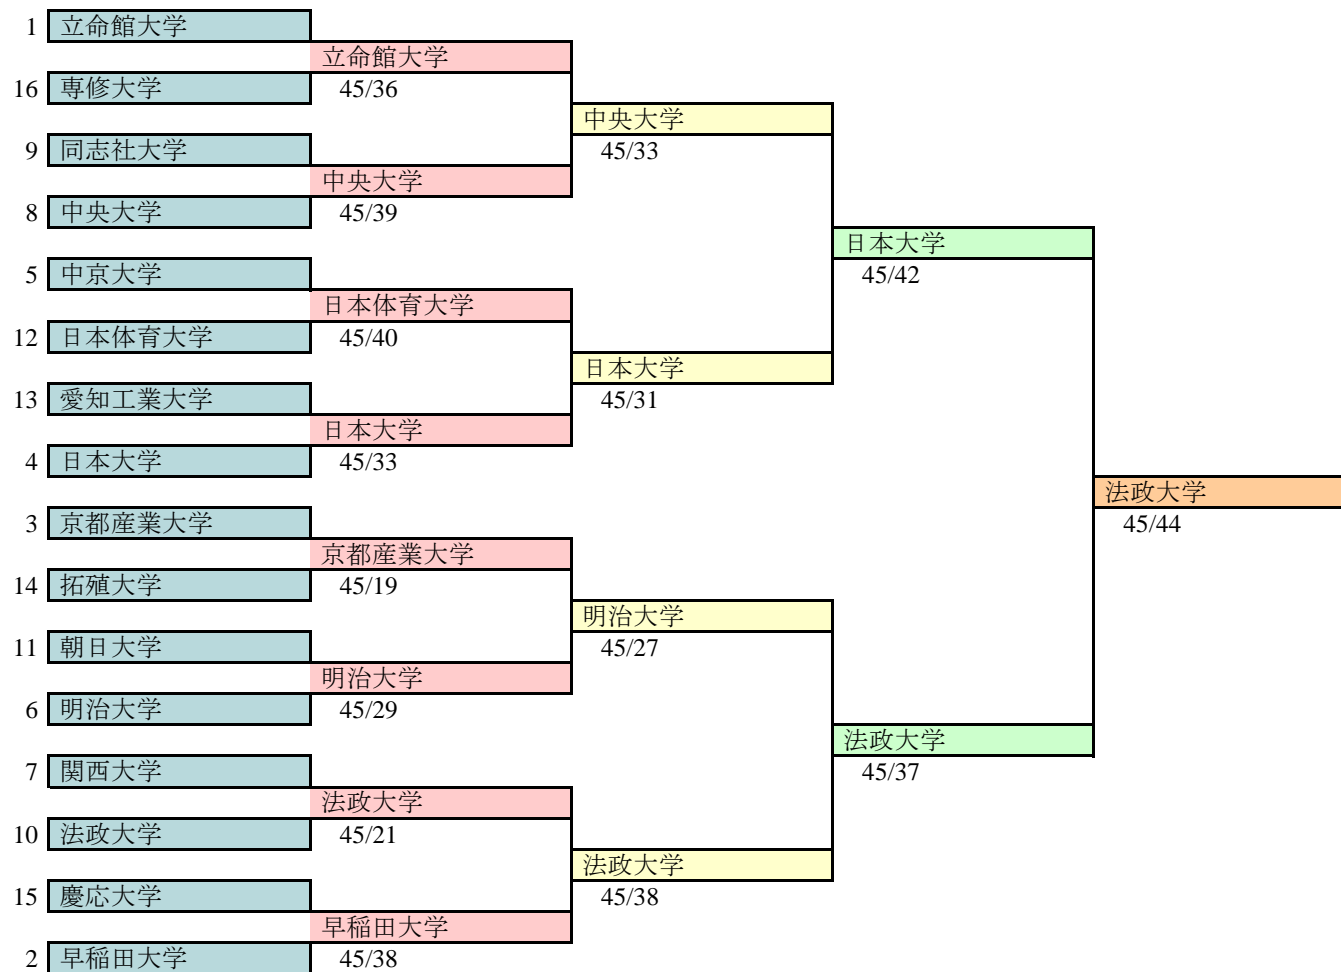

## 第52回全日本大学対抗選手権大会結果

期日：2012年11月9日(金)～11日(日)

会場：大山崎町体育館

男子フルーレ団体		男子エペ団体		男子サーブル団体	
優勝	法政大学	優勝	法政大学	優勝	中央大学
2位	日本大学	2位	専修大学	2位	法政大学
3位	中央大学	3位	中央大学	3位	朝日大学
4位	明治大学	4位	日本体育大学	4位	専修大学
女子フルーレ団体		女子エペ団体		女子サーブル団体	
優勝	日本大学	優勝	日本体育大学	優勝	朝日大学
2位	早稲田大学	2位	早稲田大学	2位	早稲田大学
3位	法政大学	3位	法政大学	3位	日本大学
4位	専修大学	4位	朝日大学	4位	日本体育大学

男子フルーレ団体 ED 16から

3位決定戦

男子エペ団体 ED 16から

3位決定戦

男子サーブル団体 ED 16から

3位決定戦

女子サーブル ED 16から

3位決定戦