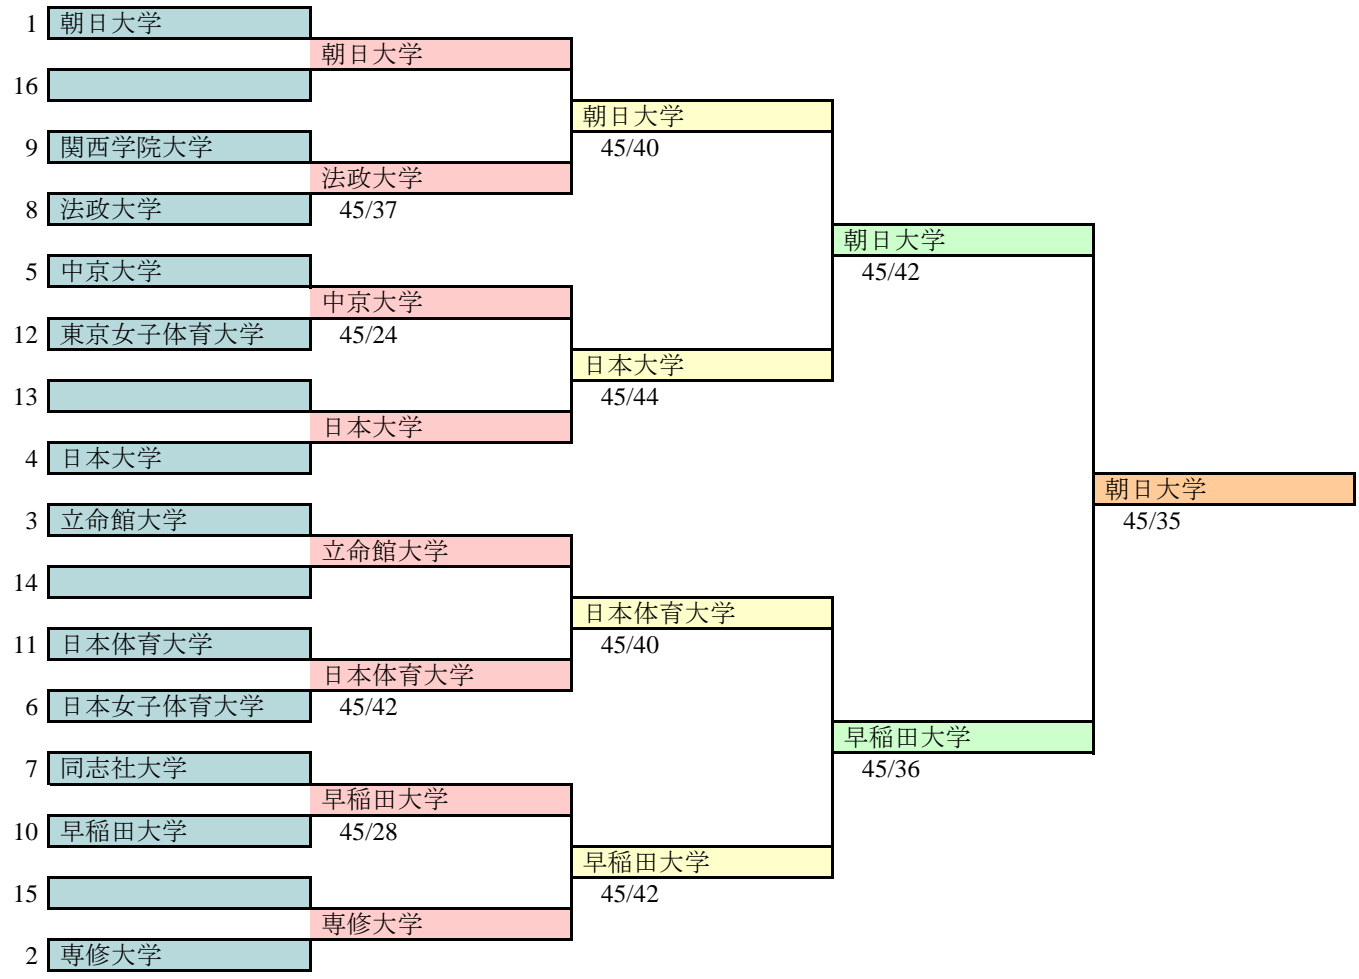

## 第52回全日本大学対抗選手権大会結果

期日：2012年11月9日(金)～11日(日)

会場：大山崎町体育館

男子フルーレ団体		男子エペ団体		男子サーブル団体	
優勝	法政大学	優勝	法政大学	優勝	中央大学
2位	日本大学	2位	専修大学	2位	法政大学
3位	中央大学	3位	中央大学	3位	朝日大学
4位	明治大学	4位	日本体育大学	4位	専修大学
女子フルーレ団体		女子エペ団体		女子サーブル団体	
優勝	日本大学	優勝	日本体育大学	優勝	朝日大学
2位	早稲田大学	2位	早稲田大学	2位	早稲田大学
3位	法政大学	3位	法政大学	3位	日本大学
4位	専修大学	4位	朝日大学	4位	日本体育大学

男子フルーレ団体 ED 16から

3位決定戦

男子エペ団体 ED 16から

3位決定戦

男子サーブル団体 ED 16から

3位決定戦

女子サーブル ED 16から

3位決定戦