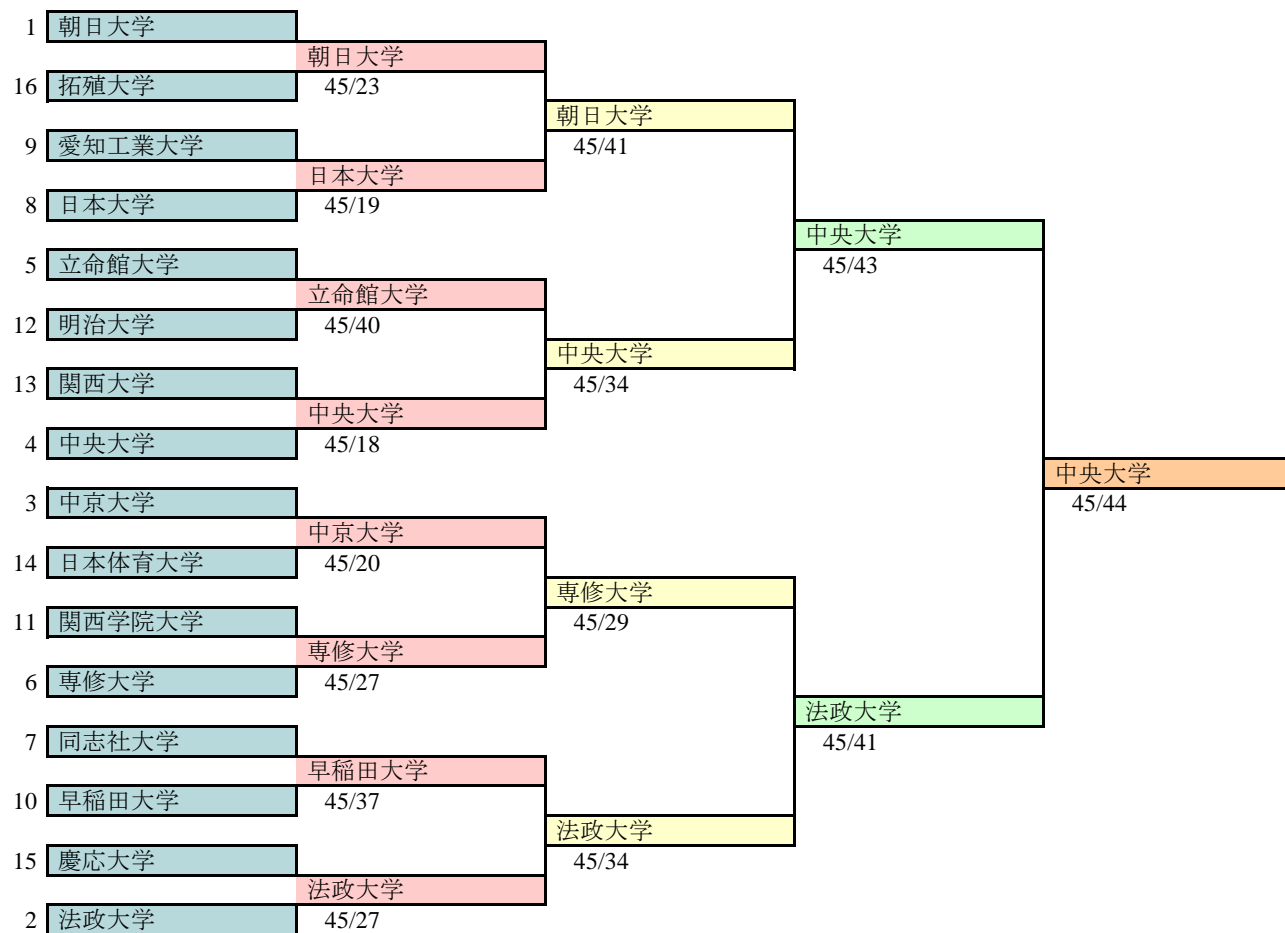

## 第52回全日本大学対抗選手権大会結果

期日：2012年11月9日(金)～11日(日)

会場：大山崎町体育館

男子フルーレ団体		男子エペ団体		男子サーブル団体	
優勝	法政大学	優勝	法政大学	優勝	中央大学
2位	日本大学	2位	専修大学	2位	法政大学
3位	中央大学	3位	中央大学	3位	朝日大学
4位	明治大学	4位	日本体育大学	4位	専修大学
女子フルーレ団体		女子エペ団体		女子サーブル団体	
優勝	日本大学	優勝	日本体育大学	優勝	朝日大学
2位	早稲田大学	2位	早稲田大学	2位	早稲田大学
3位	法政大学	3位	法政大学	3位	日本大学
4位	専修大学	4位	朝日大学	4位	日本体育大学

男子フルーレ団体 ED 16から

3位決定戦

男子エペ団体 ED 16から

3位決定戦

男子サーブル団体 ED 16から

3位決定戦

女子サーブル ED 16から

3位決定戦