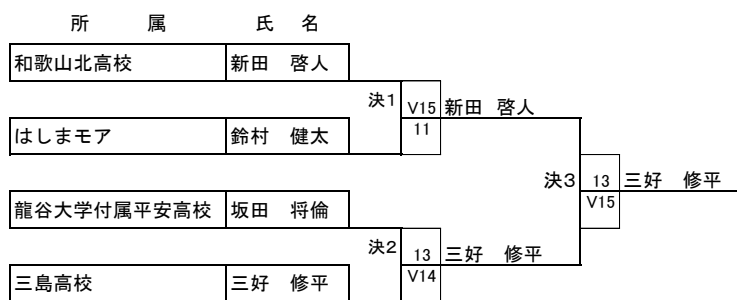

決勝

所属	氏名					
和歌山C	松本 伊世					
		決1	V15	松本 伊世		
朝日大学	川満 千乃		7			
					決3	V15
朝日大学	吉田 彩子					和歌山C
						松本 伊世
						9
		決2	11	九野 桃佳		
和歌山C	九野 桃佳		V15			

決勝

決勝